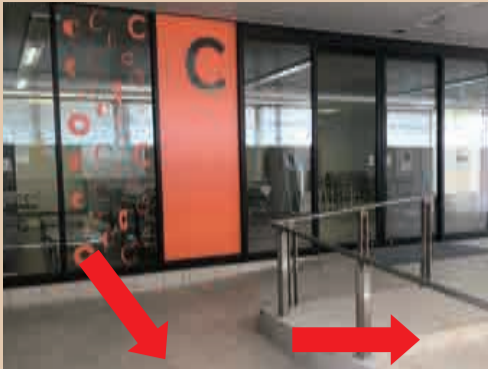

# C校舎から音楽棟

1

C校舎1階まで降りて外に出る。  
外に出たら、左に曲がる

2

左に曲がり、直進する

3

突き当たりまで来たら、右に曲がる。

4

右に曲がった後、さらに直進

5

体育館の前を（銅像が目印!）通り、門を抜ける。門を抜けたら左に曲がる。

6

門を抜け、坂を上がる

7

坂を上がり、門衛所まで来たら、  
右に曲がる

8

通路を直進

9

左手に音楽棟（実習棟）