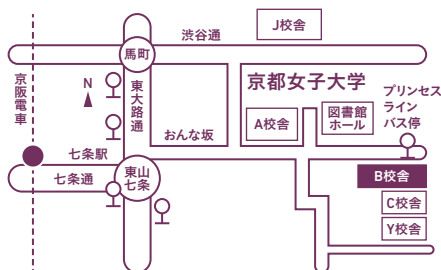

II 部 14:45-16:15

蓮如上人の言葉  
—聖人一流の御勸化—

相愛大学准教授  
佐々木 隆晃 氏

お問い合わせ先

京都女子大学 宗教・文化研究所

〒605-8501 京都市東山区今熊野北日吉町35 TEL: 075-531-7074 FAX: 075-531-7215 <http://www.kyoto-wu.ac.jp>

●JR・近鉄「京都」駅より

- ・烏丸中央改札口前バスターミナル  
市バス206、208または100で約10分、「東山七条」で下車し東へ徒歩5分
- ・八条口前(空中回廊西側階段を降りてすぐ)  
プリンセスラインバスにて約10分、「京都女子大学前」で下車

●阪急「河原町」駅より

- ・1番出口から京阪「祇園四条」駅へ、京阪「七条」駅で下車し東へ徒歩15分
- ・6番出口から市バス207で約15分、「東山七条」で下車し東へ徒歩5分
- ・2番出口から出てプリンセスラインバスで約15分、「京都女子大学前」で下車

●京阪「七条」駅より

- ・東へ徒歩15分