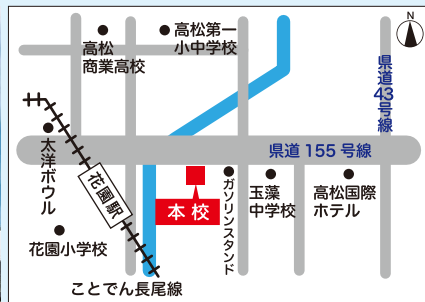

文部科学省所管外の大学校等

- 防衛大学校
- 防衛医科大学校 *
- 陸上自衛隊看護学生 *

▶資料参加大学(予定)

国公立大学

- 東京医科歯科大学 *
- 東京工業大学
- 島根大学 *
- 公立鳥取環境大学
- 九州歯科大学 *

私立大学

- 工学院大学
- 愛知工業大学
- 豊田工業大学
- 大阪電気通信大学

★来場者全員に
トートバッグプレゼント

パンフレット等のお持ち帰りにご利用ください。

開催情報

〈会場〉高松高等予備校 本校 2F
高松市観光町547-1 TEL087-834-1015

〈開催日〉7月24日(月)

〈開催時間〉★受験生・保護者対象
9:00~14:30

★教員対象
14:30~16:00

※時間内入退場自由

〔アクセス〕 ●バス停「高予備前」下車すぐ ●ことのでん「花園」駅 徒歩5分